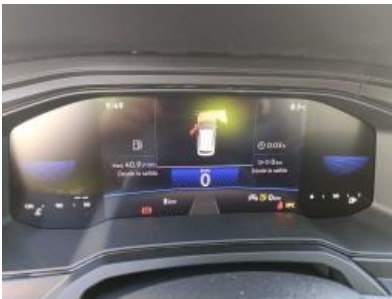

**Km** 8  
**Fecha Tasación** 02/02/2024

Elemento	Acción	Nivel	TC
Batería	Sustituir	Sustituir	0.10

*Vehículo Arrancado Con Boxter , PDO,*

**Total tasación** 0.00 €

**Imágenes**

Imagen - 1

Imagen - 2

Imagen - 3