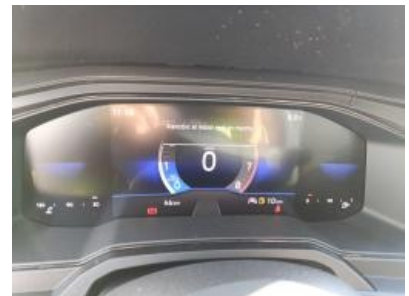

Id 1644525
Matrícula 9261 MJB
Bastidor WVGZZCSZPY046794
Marca VOLKSWAGEN
Modelo TAIGO
SubModelo 1.0 TSI 70kW 95cv Life
Color Gris
Ciente LINKCEE GMBH
Ubicación GRUAS VADILLO
Tarifa 11388_LINKCEE OPERACIONES VARIAS_ES_2023
N° de GFA

Km 46
Fecha Tasación 02/02/2024

Elemento	Acción	Nivel	TC
Total tasación			0.00 €

Imágenes

Imagen - 9